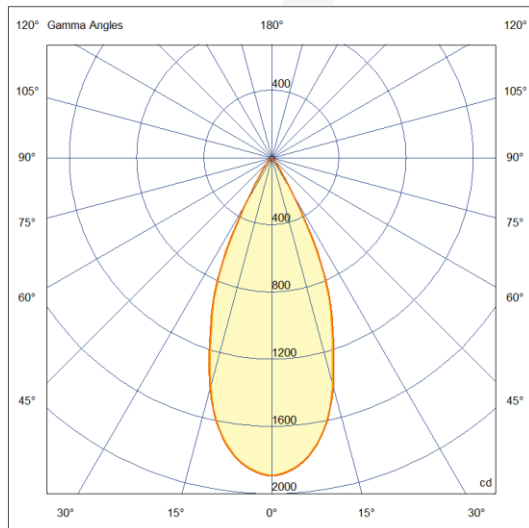

EVOLIGHT[®]
ILUMINAÇÃO

LINHA EMBUTIR

LUMINARIA AMON | 101323-EBP30

DESCRIÇÃO:

- Luminária decorativa de embutir.
- Corpo fabricado em perfil de alumínio.
- Frame antiofuscante dark light.
- Refletor em alumínio multifacetado.
- Acabamento microtextura na cor branco.

FOTOMETRIA:

CARACTERÍSTICAS DE FUNCIONAMENTO:

CÓDIGO	101323-EBP30
FONTE DE LUZ	MODULO 6 LEDS
POTÊNCIA	11W
FLUXO LED	1200lm
FLUXO LUMINÁRIA*	949lm
TEMP DE COR	3000K
TENSÃO	100-240v
VIDA ÚTIL (HORAS)	35.000 (55°C)
IRC	>80
FATOR DE POTÊNCIA	>0.8
ÂNGULO DE ABERTURA	43º
GRAU DE PROTEÇÃO	IP20

*Fluxo considerando as perdas óticas.

GARANTIA: 3 anos

APLICAÇÃO: Área interna

DIMENSÕES: